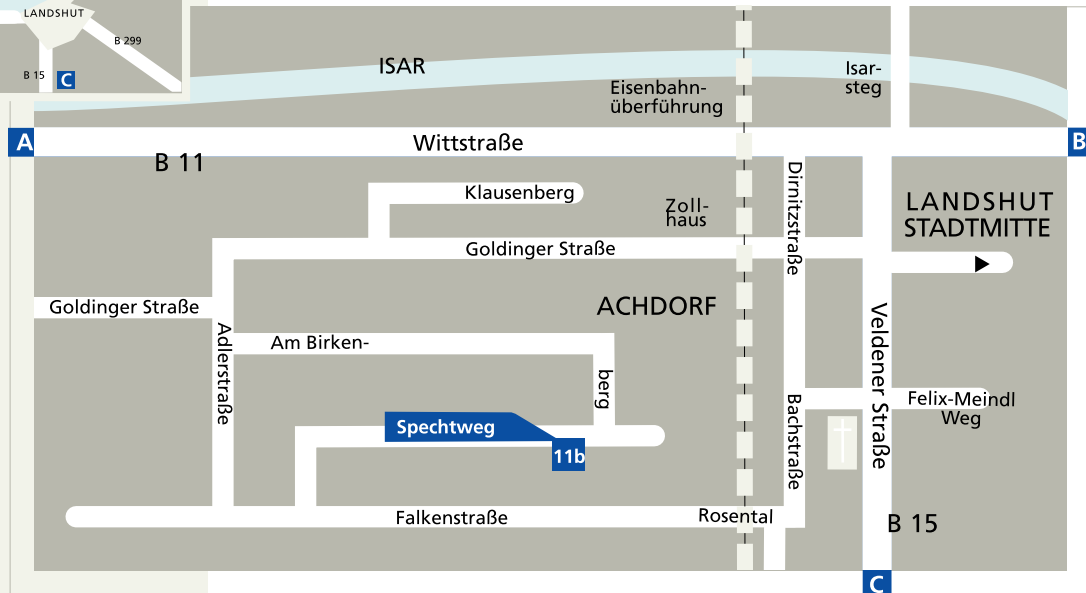

Direkt zum Ziel:

A Von Süden A92/B11 kommend:

Von der B11 20 m nach dem Ortsschild rechts auf die **Dirnitzstraße** (unterhalb Eisenbahnbrücke) abbiegen, dann nach 70 m halbrechts auf die **Goldinger Straße** abbiegen. **Gasthaus Zollhaus** sowie Abzweigung **Klausenberg** passieren und dem Verlauf der Goldinger Straße bergauf folgen. Diese mündet nach einer Linkskurve in der **Adlerstraße**. Weiter auf der Adlerstraße bis zur Linksabzweigung **Am Birkenberg**. Dem Verlauf Am Birkenberg bis zur T-Mündung folgen, hier **rechts** abbiegen.

Unser Büro liegt in Sichtweite auf der linken Straßenseite. Der **Büroeingang** befindet sich rechts am Haus.

B Von Norden B15/Stadtmittel kommend:

An der Kreuzung **Wittstraße/Neue Bergstraße/Isarsteg** (Sportzentrum West) geradeaus auf der Wittstraße (B11) stadtauswärts Richtung München. Nach 200 m folgt die Linksabzweigung **Dirnitzstraße** (unterhalb Eisenbahnbrücke), dann nach 70 m halbrechts auf die **Goldinger Straße** abbiegen. **Gasthaus Zollhaus** sowie Abzweigung **Klausenberg** passieren und dem Verlauf der Goldinger Straße bergauf folgen. Diese mündet nach einer Linkskurve in der **Adlerstraße**. Weiter auf der Adlerstraße bis zur Linksabzweigung **Am Birkenberg**. Dem Verlauf Am Birkenberg bis zur T-Mündung folgen, hier **rechts** abbiegen.

Unser Büro liegt in Sichtweite auf der linken Straßenseite. Der **Büroeingang** befindet sich rechts am Haus.

C Von Süd-Osten B15 kommend:

Von der B15 dem Verlauf der Veldener Straße bis zur Kreuzung **Felix-Meindl-Weg** folgen, hier links in die **Haagengasse** abzweigen. Nach 20 m (Kirche passieren) auf die **Bachstraße** links abbiegen. Weiter bis zur Rechtsabzweigung **Rosental**, welche in die **Falkenstraße** mündet (Vorsicht: ganzes Gebiet rechts vor links). Dem Verlauf der Falkenstraße bis zum **Spechtweg** folgen, hier **rechts** abbiegen.